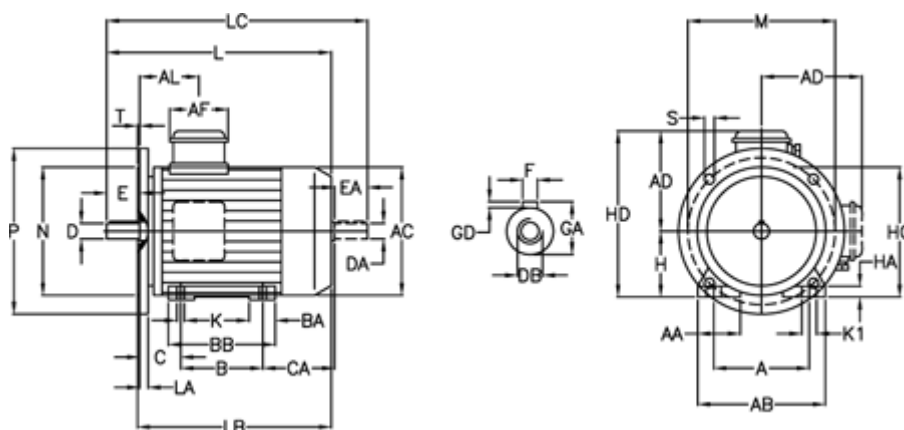

Varenummer: 252000220217
 Beskrivelse: ICME IE2 asynkronmotor THE 90L B2
 2,2kW 2890 o/min 230/400 B35

Mål

A = 140	BA = 32	EA = 50	K = 9	P = 200
A/F = 84	BB H7 = 154	F = 8	K1 = 18	S = 11.5
AA = 39	C = 56	GA = 27	L = 326	T = 3.5
AB = 184	CA = 98	GD = 7	LA = 12	
AC = 176	D = 24	H = 90	LB = 276	
AD = 129	DA = 24	HA = 14	LC = 378	
AL = 86	DB = M8	HC = 182	M = 165	
B = 125	E = 50	HD = 219	N = 130	